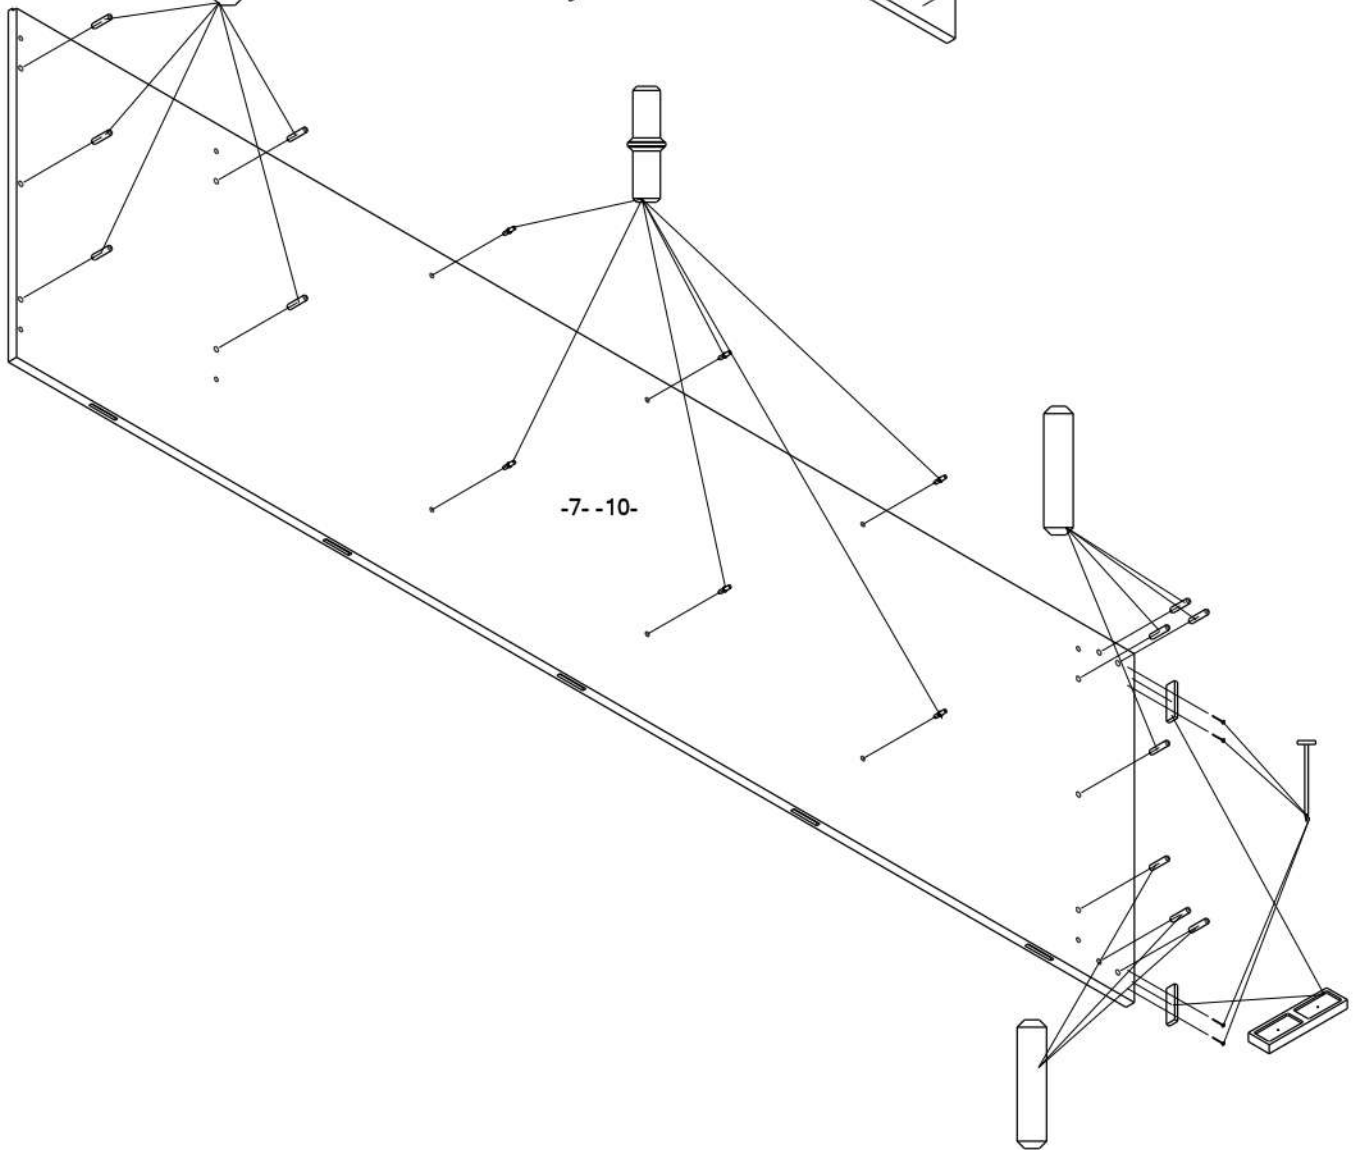

CRAFT 250

2h

	ROZMER	BALÍK
-1-	2468x565	2/4
-2-	2468x466	2/4
-3-	600x466	2/4
-4-	2468x581	2/4
-5-	2x 2468x100	2/4
-6-	2468x70	2/4
-7-	2150x585	1/4
-8-	1642x466	2/4
-9-	1642x466	2/4
-10-	2150x585	1/4
-11-	6x 918x460	1/4
-12-	466x360	2/4
-13-	2x 400x100	2/4
-14-	2x 400x100	2/4
-15-	2x 544x100	1/4
-16-	2x 596x150	1/4
-17-	2x 1990x825	3/4; 4/4
-18-	1990x900	4/4
-19-	3x2050x826	3/4
-20-	2x 573x406	1/4

A	B	C	D	E	F	G	H
x54	x8	x8	x36	x12	x30	x42	x6
J	K	L	M	N	P	R	S
x4	x24	x1	x2	x2	x2	x12	x6
T	U	V	W	X	Y		
x6	x3	x10	x230	x10	x2		

1

2

6

7

8

9

10

11

14

16