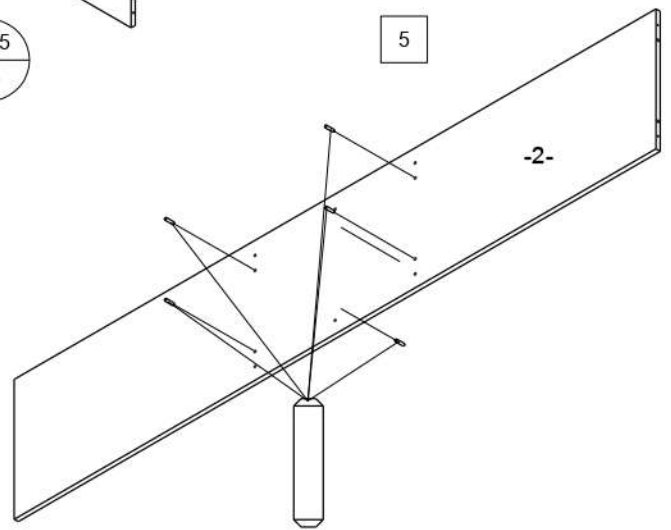

CRAFT 250

2h

	ROZMER	BALÍK
-1-	2468x565	2/4
-2-	2468x466	2/4
-3-	600x466	2/4
-4-	2468x581	2/4
-5-	2x 2468x100	2/4
-6-	2468x70	2/4
-7-	2150x585	1/4
-8-	1642x466	2/4
-9-	1642x466	2/4
-10-	2150x585	1/4
-11-	6x 918x460	1/4
-12-	466x360	2/4
-13-	2x 400x100	2/4
-14-	2x 400x100	2/4
-15-	2x 544x100	1/4
-16-	2x 596x150	1/4
-17-	2x 1990x825	3/4; 4/4
-18-	1990x900	4/4
-19-	3x2050x826	3/4
-20-	2x 573x406	1/4

A	B	C	D	E	F	G	H
x54	x8	x8	x36	x12	x30	x42	x6
J	K	L	M	N	P	R	S
x4	x24	x1	x2	x2	x2	x12	x6
T	U	V	W	X	Y		
x6	x3	x10	x230	x10	x2		

1

2

6

7

8

9

10