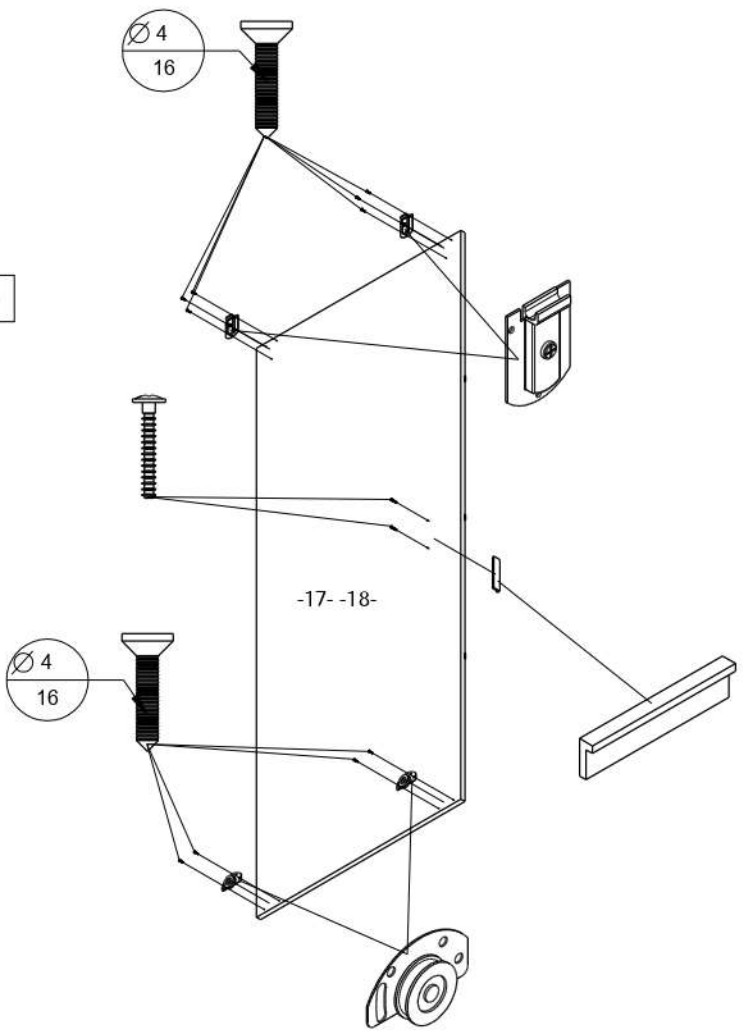

CRAFT 250

2h

	ROZMER	BALÍK
-1-	2468x565	2/4
-2-	2468x466	2/4
-3-	600x466	2/4
-4-	2468x581	2/4
-5-	2x 2468x100	2/4
-6-	2468x70	2/4
-7-	2150x585	1/4
-8-	1642x466	2/4
-9-	1642x466	2/4
-10-	2150x585	1/4
-11-	6x 918x460	1/4
-12-	466x360	2/4
-13-	2x 400x100	2/4
-14-	2x 400x100	2/4
-15-	2x 544x100	1/4
-16-	2x 596x150	1/4
-17-	2x 1990x825	3/4; 4/4
-18-	1990x900	4/4
-19-	3x2050x826	3/4
-20-	2x 573x406	1/4

A	B	C	D	E	F	G	H
x54	x8	x8	x36	x12	x30	x42	x6
J	K	L	M	N	P	R	S
x4	x24	x1	x2	x2	x2	x12	x6
T	U	V	W	X	Y		
x6	x3	x10	x230	x10	x2		

1

2

6

7

8

9

10