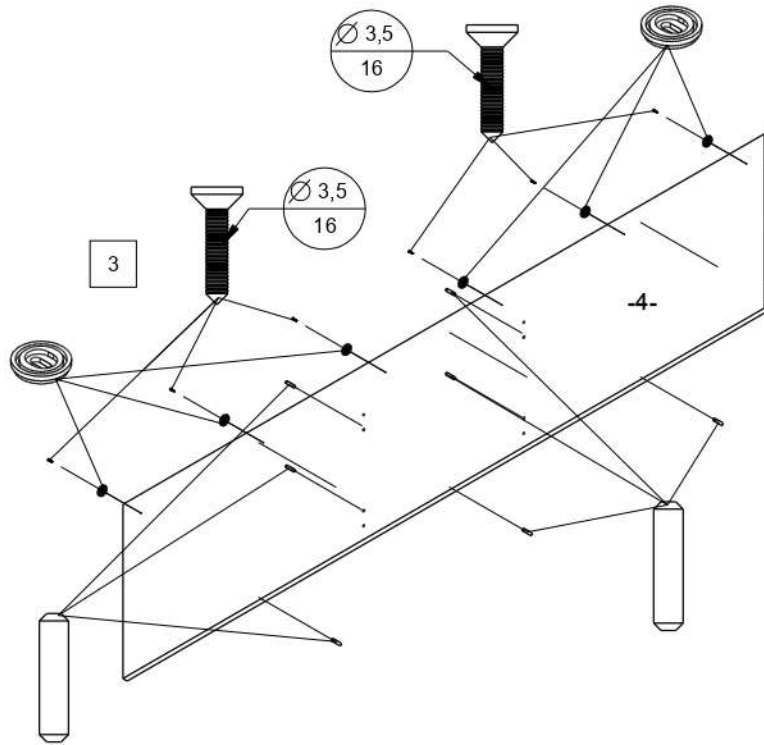

CRAFT 250

2h

	ROZMER	BALÍK
-1-	2468x565	2/4
-2-	2468x466	2/4
-3-	600x466	2/4
-4-	2468x581	2/4
-5-	2x 2468x100	2/4
-6-	2468x70	2/4
-7-	2150x585	1/4
-8-	1642x466	2/4
-9-	1642x466	2/4
-10-	2150x585	1/4
-11-	6x 918x460	1/4
-12-	466x360	2/4
-13-	2x 400x100	2/4
-14-	2x 400x100	2/4
-15-	2x 544x100	1/4
-16-	2x 596x150	1/4
-17-	2x 1990x825	3/4; 4/4
-18-	1990x900	4/4
-19-	3x2050x826	3/4
-20-	2x 573x406	1/4

A	B	C	D	E	F	G	H
x54	x8	x8	x36	x12	x30	x42	x6
J	K	L	M	N	P	R	S
x4	x24	x1	x2	x2	x2	x12	x6
T	U	V	W	X	Y		
x6	x3	x10	x230	x10	x2		

1

2

6

7

8

9

10