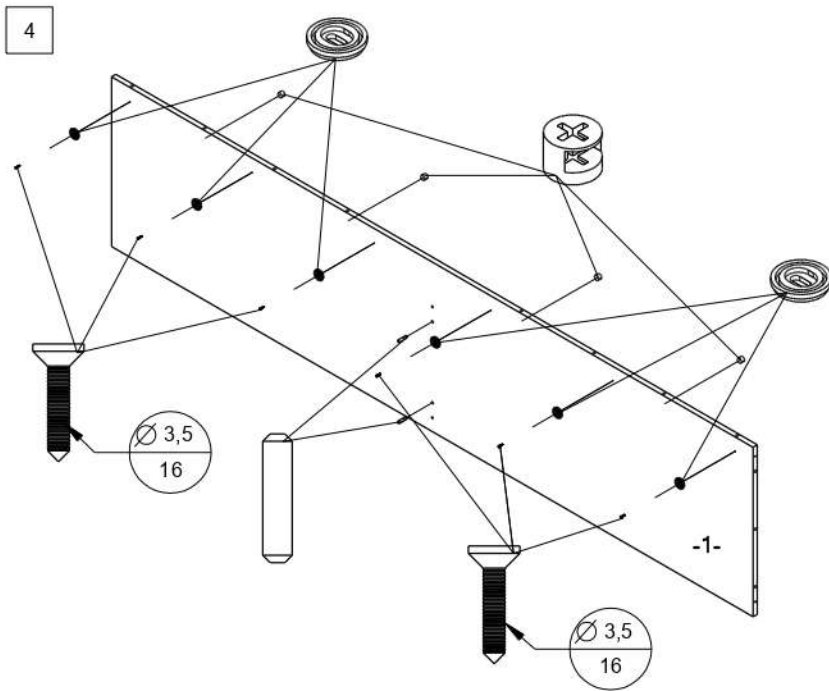

CRAFT 250

2h

	ROZMER	BALÍK
-1-	2468x565	2/4
-2-	2468x466	2/4
-3-	600x466	2/4
-4-	2468x581	2/4
-5-	2x 2468x100	2/4
-6-	2468x70	2/4
-7-	2150x585	1/4
-8-	1642x466	2/4
-9-	1642x466	2/4
-10-	2150x585	1/4
-11-	6x 918x460	1/4
-12-	466x360	2/4
-13-	2x 400x100	2/4
-14-	2x 400x100	2/4
-15-	2x 544x100	1/4
-16-	2x 596x150	1/4
-17-	2x 1990x825	3/4; 4/4
-18-	1990x900	4/4
-19-	3x2050x826	3/4
-20-	2x 573x406	1/4

A	B	C	D	E	F	G	H
x54	x8	x8	x36	x12	x30	x42	x6
J	K	L	M	N	P	R	S
x4	x24	x1	x2	x2	x2	x12	x6
T	U	V	W	X	Y		
x6	x3	x10	x230	x10	x2		

1

2

6

7

8

9

10