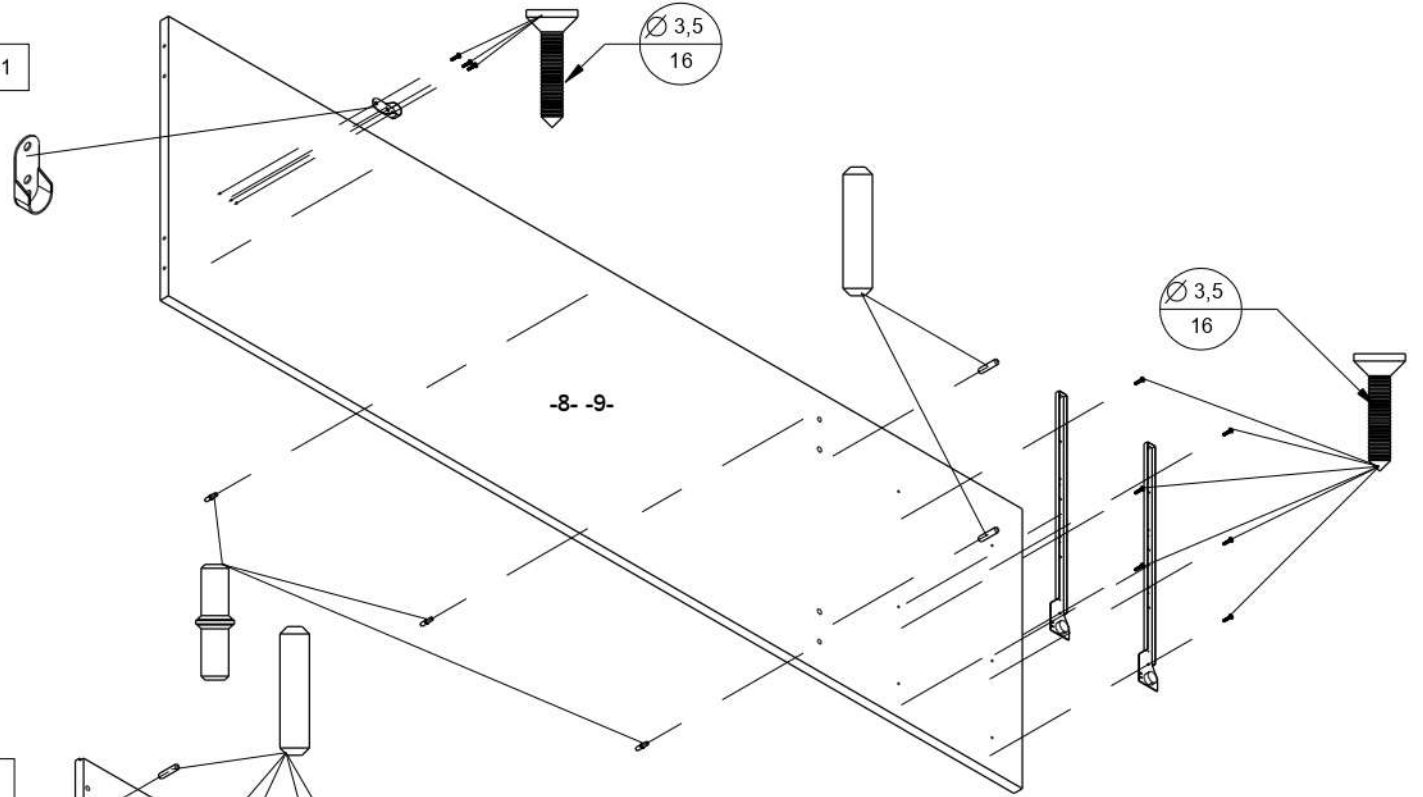

CRAFT 250

2h

	ROZMER	BALÍK
-1-	2468x565	2/4
-2-	2468x466	2/4
-3-	600x466	2/4
-4-	2468x581	2/4
-5-	2x 2468x100	2/4
-6-	2468x70	2/4
-7-	2150x585	1/4
-8-	1642x466	2/4
-9-	1642x466	2/4
-10-	2150x585	1/4
-11-	6x 918x460	1/4
-12-	466x360	2/4
-13-	2x 400x100	2/4
-14-	2x 400x100	2/4
-15-	2x 544x100	1/4
-16-	2x 596x150	1/4
-17-	2x 1990x825	3/4; 4/4
-18-	1990x900	4/4
-19-	3x2050x826	3/4
-20-	2x 573x406	1/4

A	B	C	D	E	F	G	H
x54	x8	x8	x36	x12	x30	x42	x6
J	K	L	M	N	P	R	S
x4	x24	x1	x2	x2	x2	x12	x6
T	U	V	W	X	Y		
x6	x3	x10	x230	x10	x2		

1

2

6

7

8

9

10