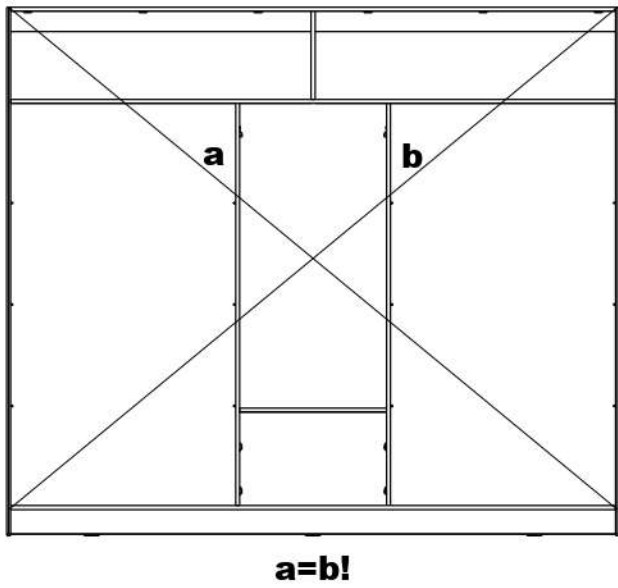

CRAFT 250

2h

	ROZMER	BALÍK
-1-	2468x565	2/4
-2-	2468x466	2/4
-3-	600x466	2/4
-4-	2468x581	2/4
-5-	2x 2468x100	2/4
-6-	2468x70	2/4
-7-	2150x585	1/4
-8-	1642x466	2/4
-9-	1642x466	2/4
-10-	2150x585	1/4
-11-	6x 918x460	1/4
-12-	466x360	2/4
-13-	2x 400x100	2/4
-14-	2x 400x100	2/4
-15-	2x 544x100	1/4
-16-	2x 596x150	1/4
-17-	2x 1990x825	3/4; 4/4
-18-	1990x900	4/4
-19-	3x2050x826	3/4
-20-	2x 573x406	1/4

A	B	C	D	E	F	G	H
x54	x8	x8	x36	x12	x30	x42	x6
J	K	L	M	N	P	R	S
x4	x24	x1	x2	x2	x2	x12	x6
T	U	V	W	X	Y		
x6	x3	x10	x230	x10	x2		

1

2

6

7

8

9

10