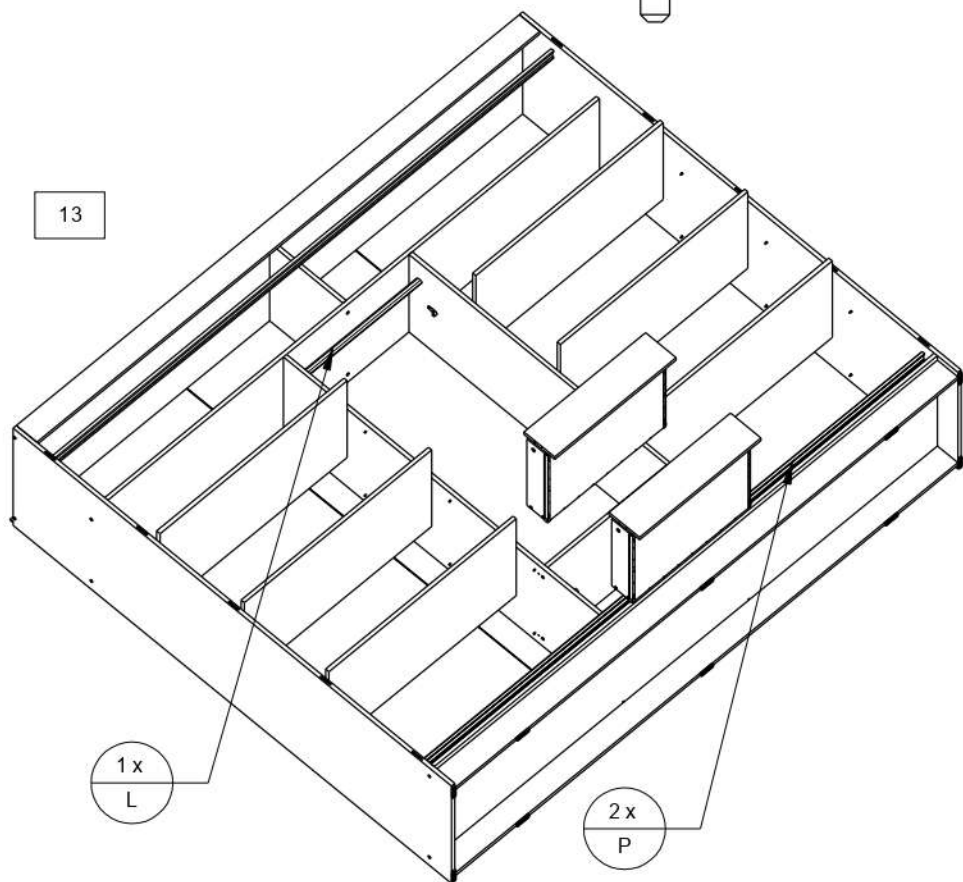

CRAFT 250

2h

	ROZMER	BALÍK
-1-	2468x565	2/4
-2-	2468x466	2/4
-3-	600x466	2/4
-4-	2468x581	2/4
-5-	2x 2468x100	2/4
-6-	2468x70	2/4
-7-	2150x585	1/4
-8-	1642x466	2/4
-9-	1642x466	2/4
-10-	2150x585	1/4
-11-	6x 918x460	1/4
-12-	466x360	2/4
-13-	2x 400x100	2/4
-14-	2x 400x100	2/4
-15-	2x 544x100	1/4
-16-	2x 596x150	1/4
-17-	2x 1990x825	3/4; 4/4
-18-	1990x900	4/4
-19-	3x2050x826	3/4
-20-	2x 573x406	1/4

A	B	C	D	E	F	G	H
x54	x8	x8	x36	x12	x30	x42	x6
J	K	L	M	N	P	R	S
x4	x24	x1	x2	x2	x2	x12	x6
T	U	V	W	X	Y		
x6	x3	x10	x230	x10	x2		

1

2

6

7

8

9

10

11

14

16