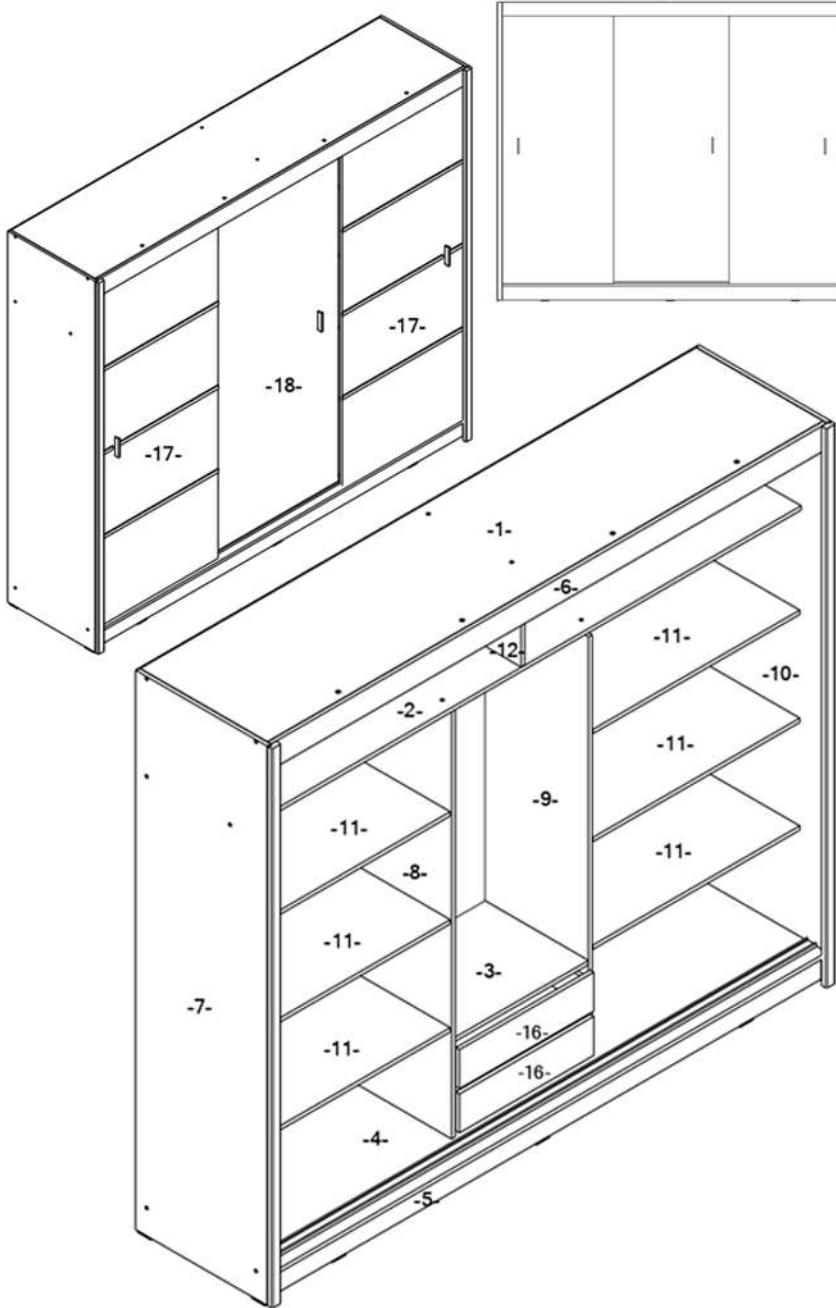

CRAFT 250

2h

	ROZMER	BALÍK
-1-	2468x565	2/4
-2-	2468x466	2/4
-3-	600x466	2/4
-4-	2468x581	2/4
-5-	2x 2468x100	2/4
-6-	2468x70	2/4
-7-	2150x585	1/4
-8-	1642x466	2/4
-9-	1642x466	2/4
-10-	2150x585	1/4
-11-	6x 918x460	1/4
-12-	466x360	2/4
-13-	2x 400x100	2/4
-14-	2x 400x100	2/4
-15-	2x 544x100	1/4
-16-	2x 596x150	1/4
-17-	2x 1990x825	3/4; 4/4
-18-	1990x900	4/4
-19-	3x2050x826	3/4
-20-	2x 573x406	1/4

A	B	C	D	E	F	G	H
x54	x8	x8	x36	x12	x30	x42	x6
J	K	L	M	N	P	R	S
x4	x24	x1	x2	x2	x2	x12	x6
T	U	V	W	X	Y		
x6	x3	x10	x230	x10	x2		

1

2

6

7

8

9

10